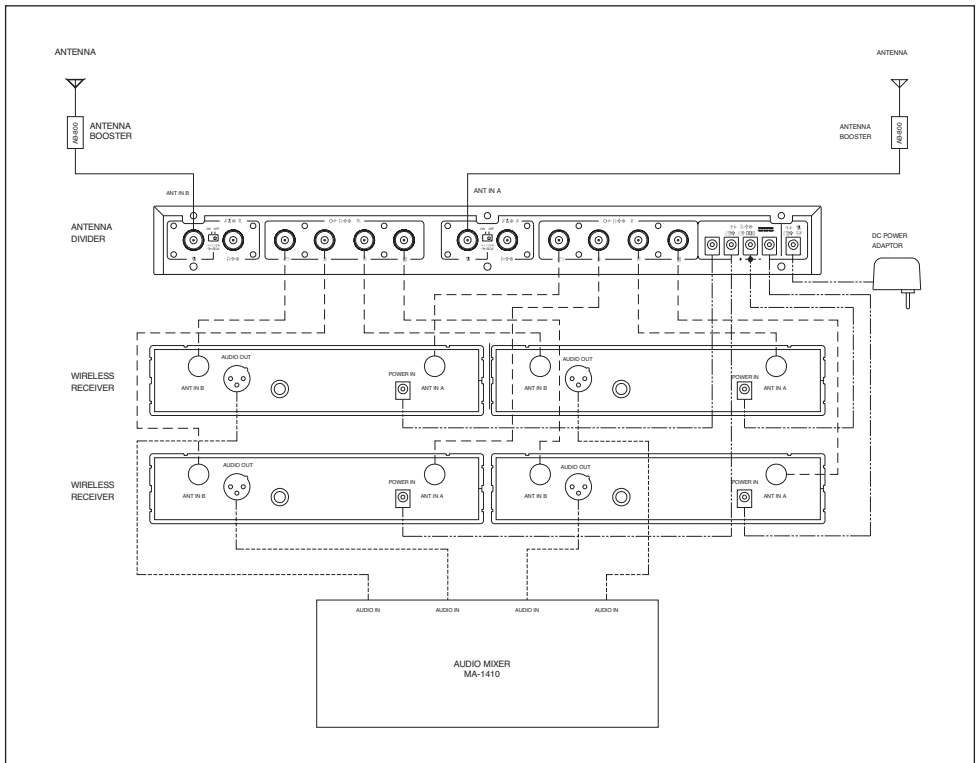

AS-200

Antenna-Splitter

RCS[®]
mobile sound

DIVERSITY-SYSTEM

OPERATING INSTRUCTIONS / BEDIENUNGSANLEITUNG

- ENGLISH
- DEUTSCH

SIMULTANEOUS OPERATION – USAGE OF THE ANTENNA-SPLITTER AS-200

Regarding multiple-channel devices from 2 UHF-system, we recommend using an antenna-splitter. The splitter receives incoming signals in a substitute way for the individual receivers and therefore avoids disturbance, which otherwise occurs due to using numerous antennas.

It is possible to operate up to 8 receiver UWR-701C simultaneously.

SIMULTANBETRIEB – VERWENDUNG DES ANTENNENSPLITTERS AS-200

Bei Mehrkanalanlagen ab 2 UHF-Systemen empfehlen wir die Verwendung eines Antennensplitters. Der Splitter empfängt stellvertretend für die einzelnen Empfänger die eingehenden Signale und vermeidet so Störungen, die sonst durch die Vielzahl der verwendeten Antennen auftreten würden.

Es ist möglich, bis zu 8 Empfänger UWR-701C simultan zu betreiben.

AS-200 ANTENNEN-SPLITTER

In case more than 8 UHF systems shall be operated simultaneously, one further antenna splitter may be integrated into the system: